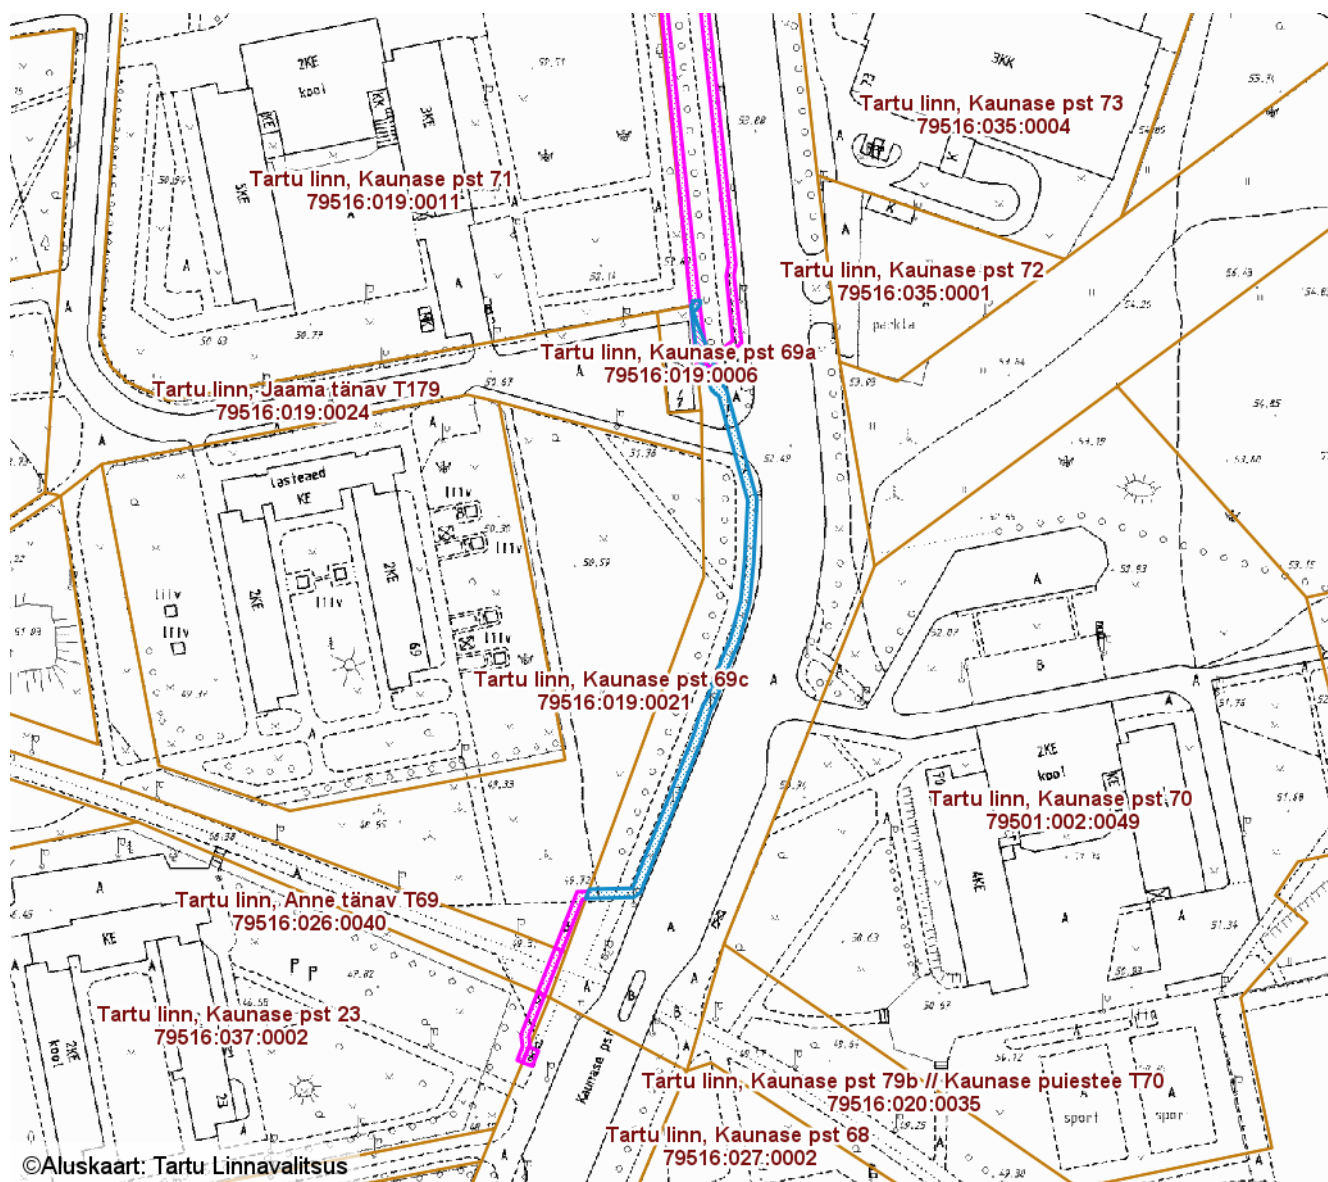

**ISIKLIKU KASUTUSÕIGUSEGA KOORMATAVA
ALA SKEEM**
Tartu linn, Kaunase puiestee T69 (79516:019:0020)
M 1 : 2000

©Aluskaart: Tartu Linnavalitsus

— Isikliku kasutusõigusega seatav
maa-ala 425 m²
(10 kV maakaabelliin)